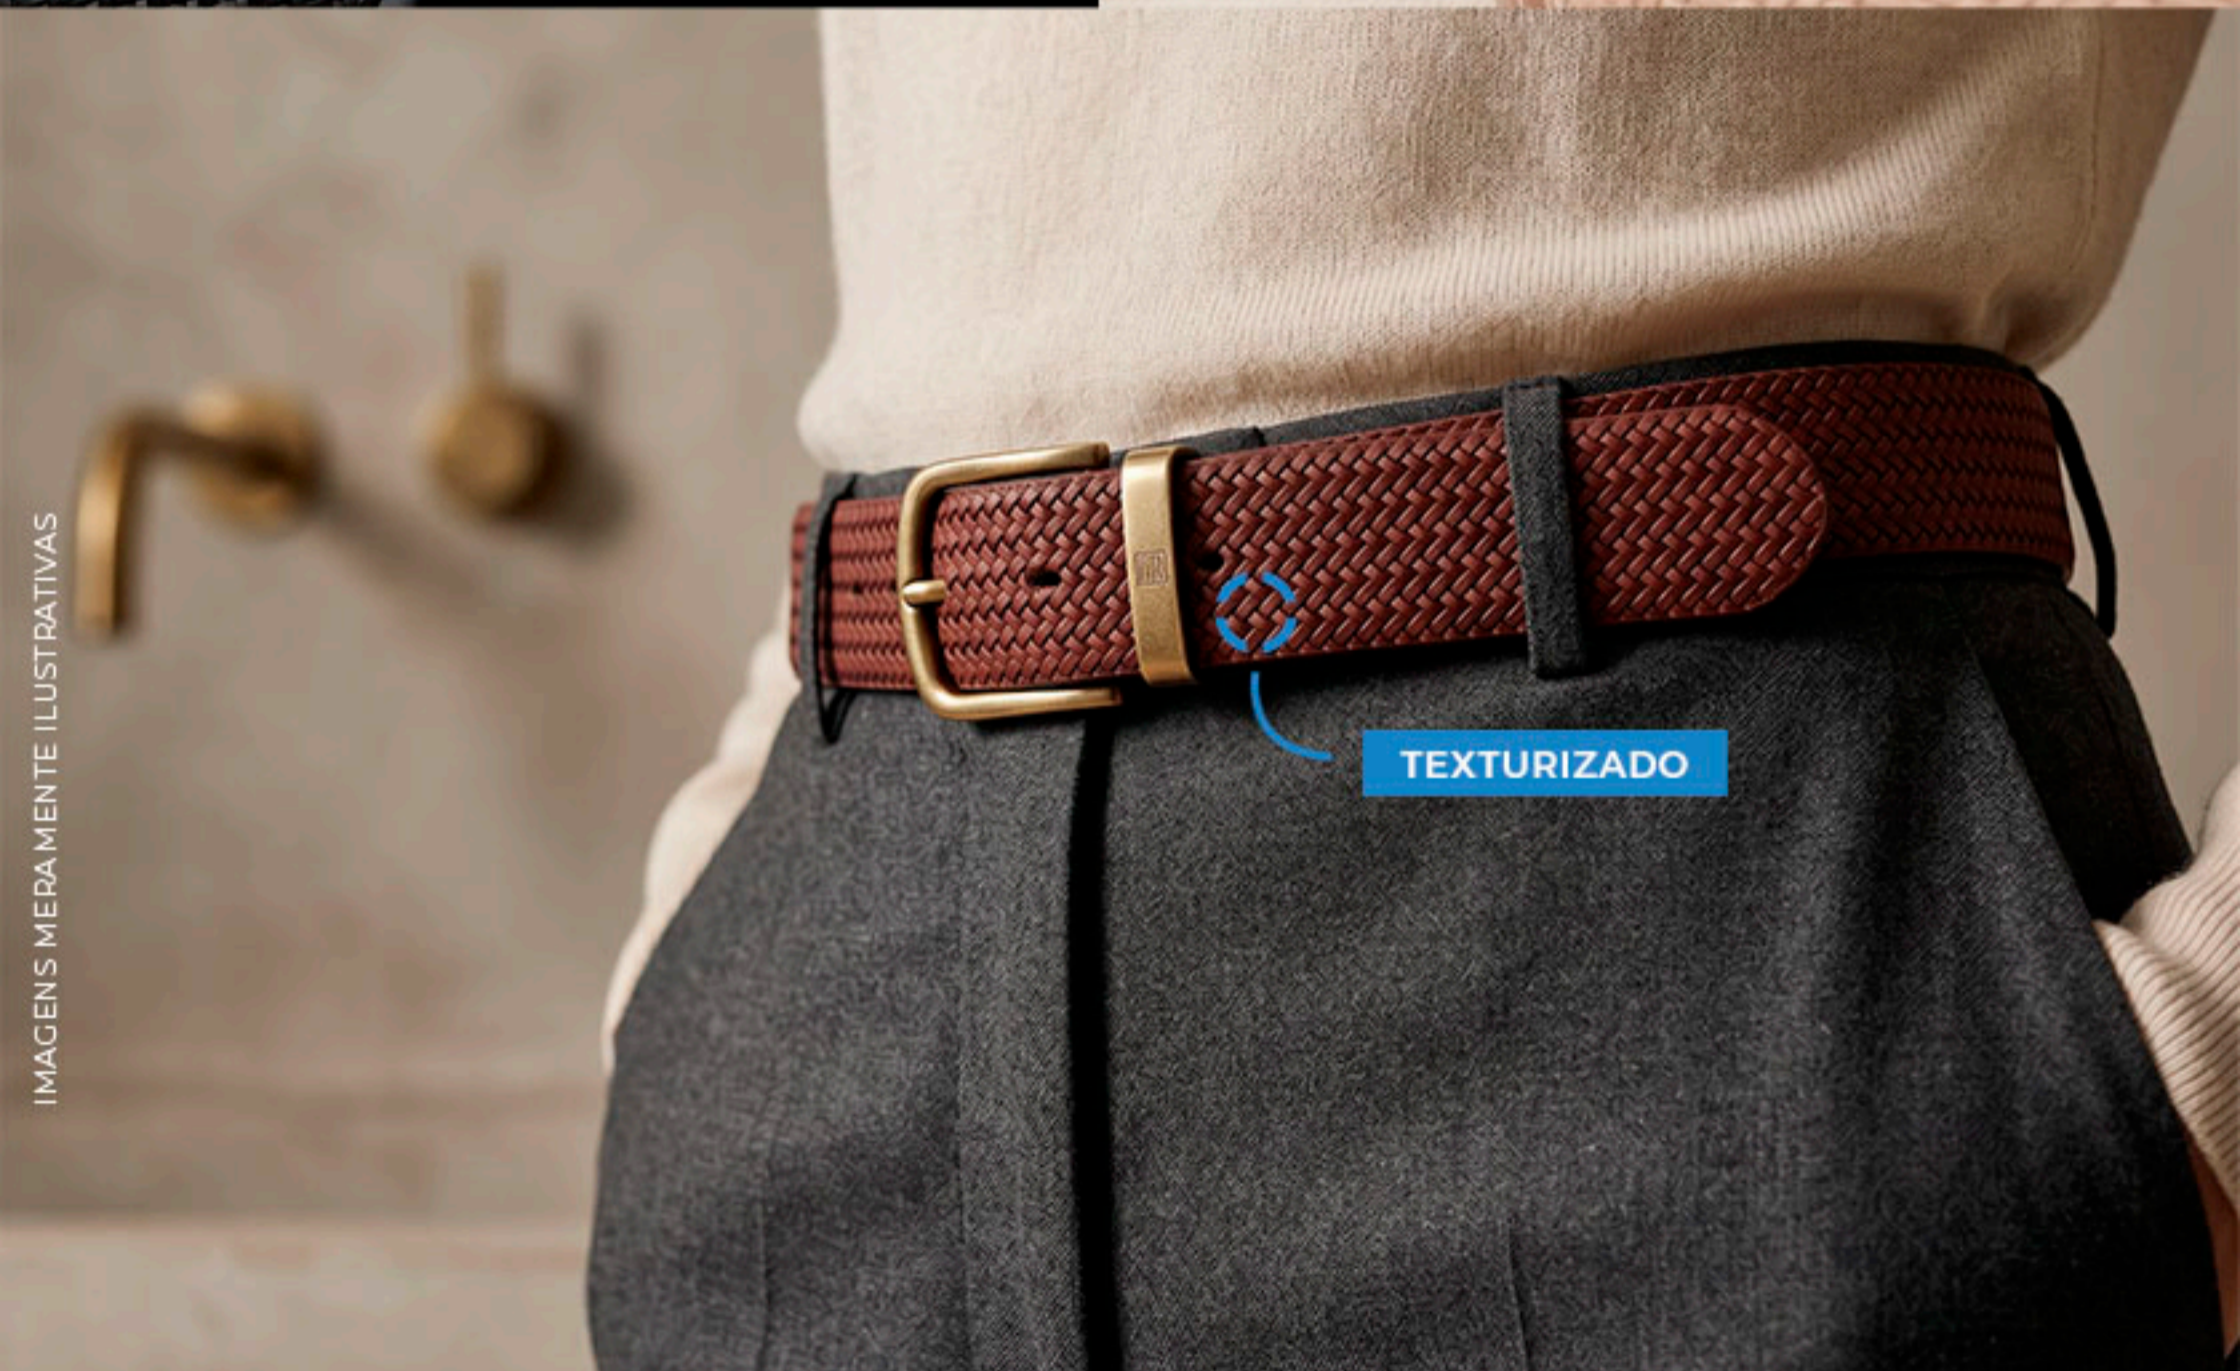

TEXTURIZADO

IMAGENS MERA MENTE ILUSTRATIVAS

Endereço: Av. Hermilo Alves, 360
Email: comercial@ethernaproductos.com.br
Telefone: (11) 2957-2233

@ethernaproductos
 /ethernaproductos
 /ethernaproductos

WWW.ETHERNAPRODUCTOS.COM.BR