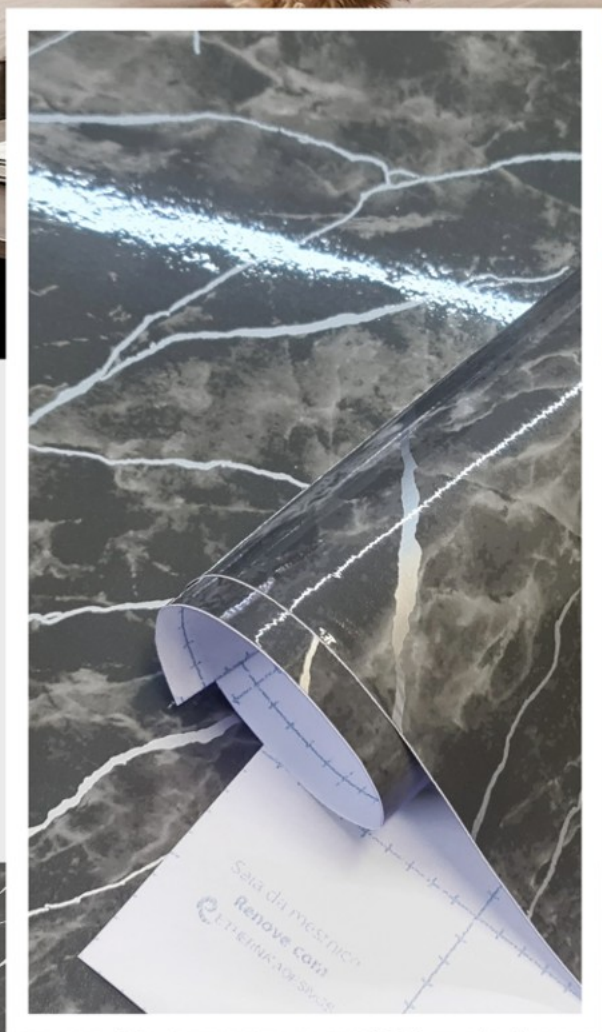

MÁRMORE MARQUINA PRETO

imagem meramente ilustrativa

 **ETHERNA** DECOR

MÁRMORE CALACATTA BLACK

A cor do produto pode variar de acordo com o seu dispositivo eletrônico. Solicite amostra física.

 ETHERNA[®] DECOR