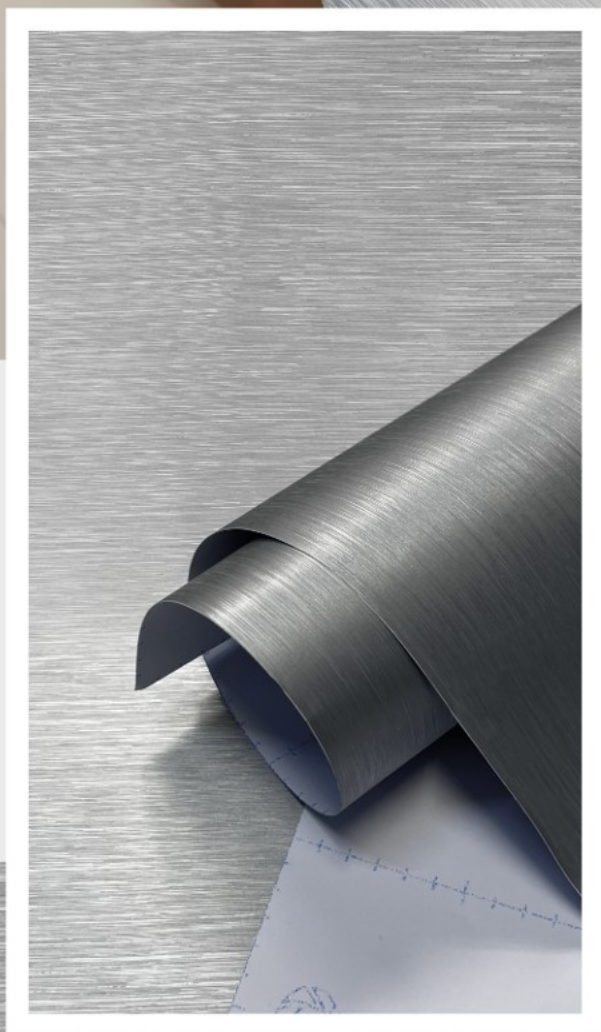

ETHERNA DECOR

ESCOVADO PRATA