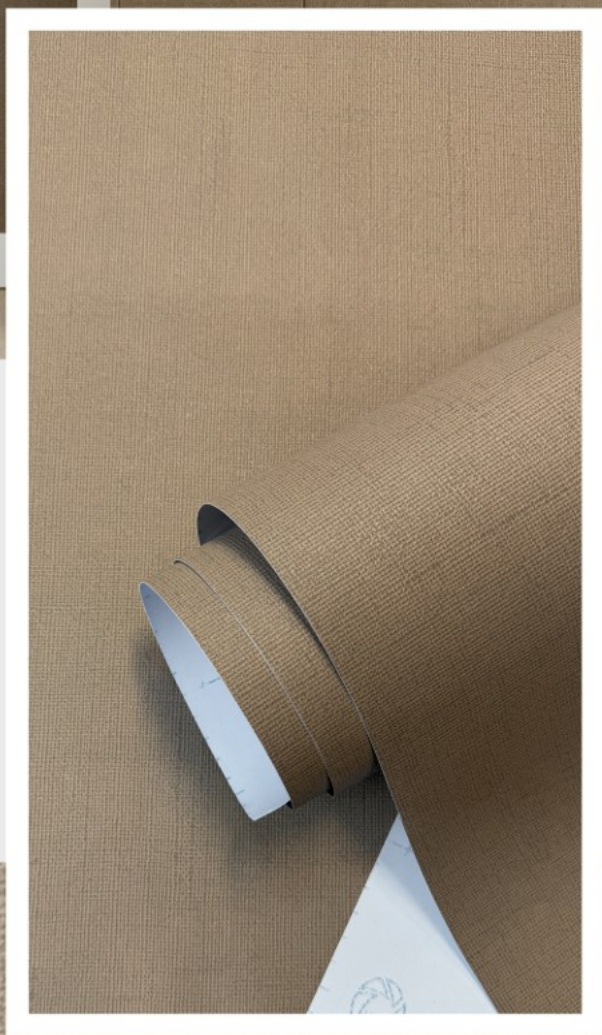

ETHERNA® DECOR

**LINEM
TAUPE**

A cor do produto pode variar de acordo com o seu dispositivo eletrônico. Solicite amostra física.