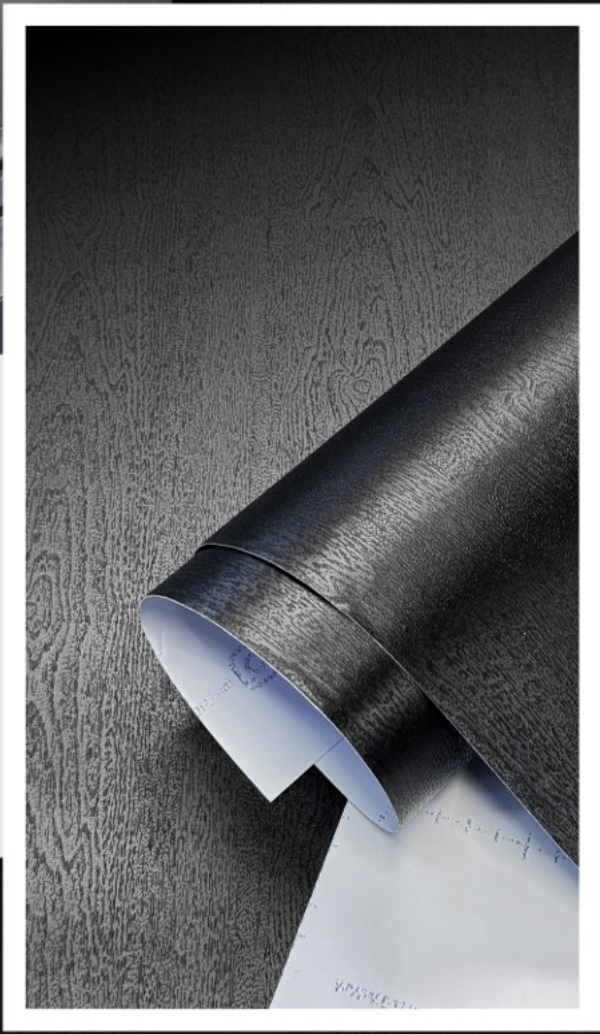

ETHERNA DECOR

WOOD PRETO

A cor do produto pode variar de acordo com o seu dispositivo eletrônico. Solicite amostra física.