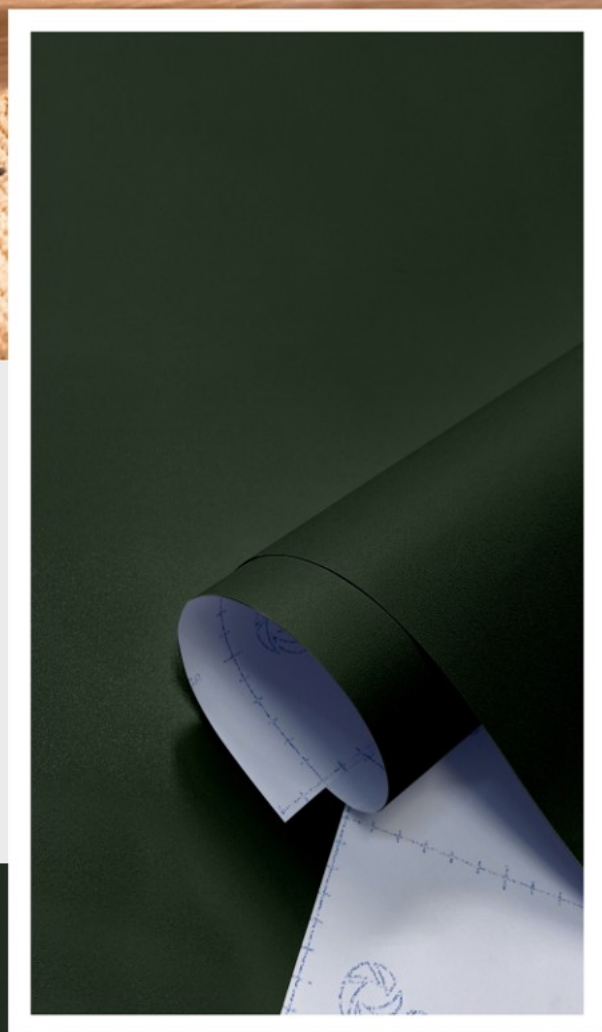

ADESIVO FÓRMICA AZUL MARINHO

A cor do produto pode variar de acordo com o seu dispositivo eletrônico. Solicite amostra física.

Imagem meramente ilustrativa

ETHERNA[®] DECOR

ADESIVO FÓRMICA AZUL OXFORD

A cor do produto pode variar de acordo com o seu dispositivo eletrônico. Solicite amostra física.