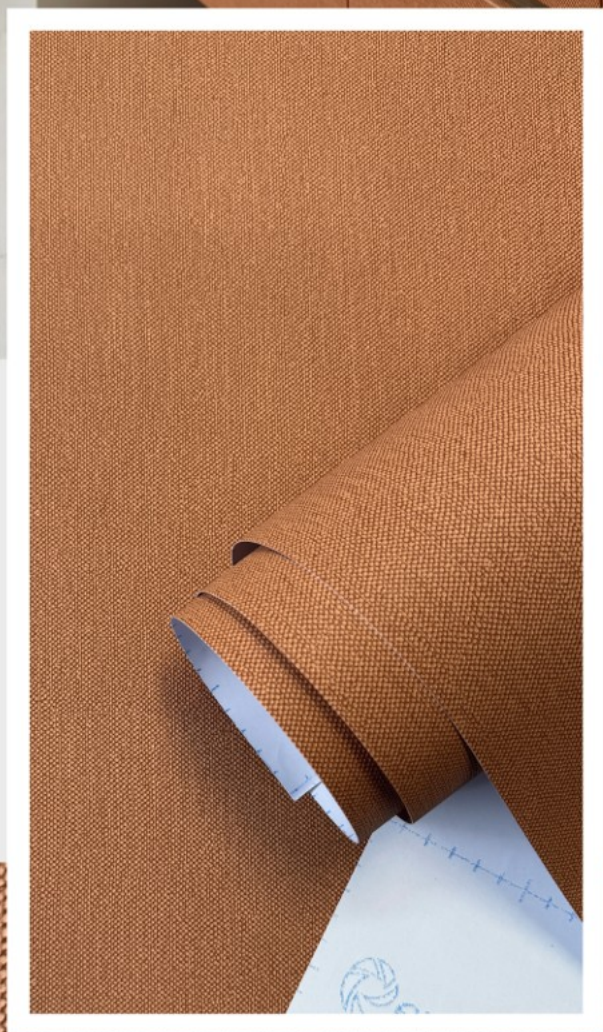

imagem meramente ilustrativa

ETHERNA® DECOR

AVALON NUDE FRIO

A cor do produto pode variar de acordo com o seu dispositivo eletrônico. Solicite amostra física.