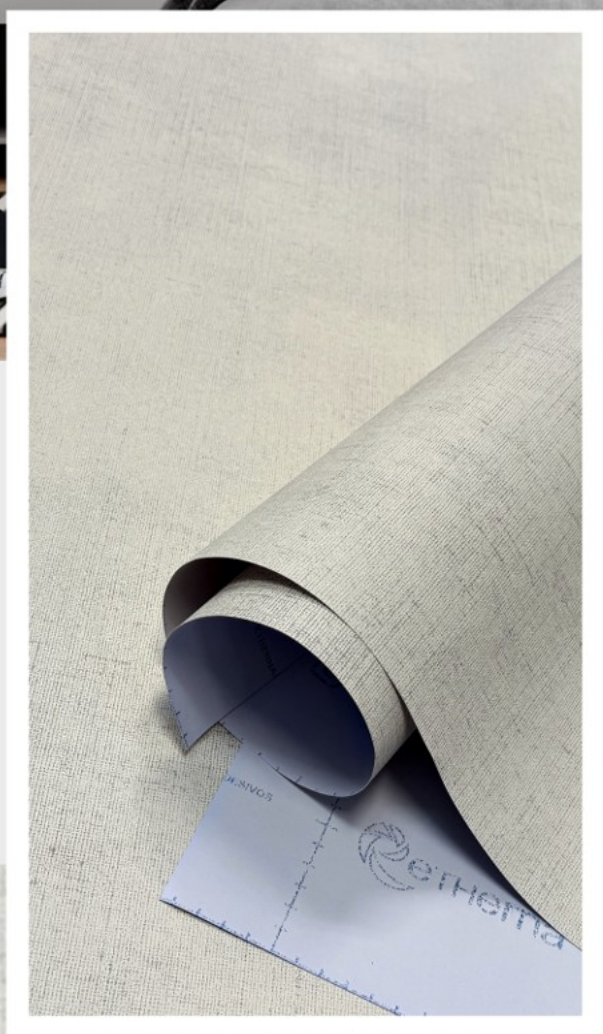

ETHERNA® DECOR

**LINEM
PALHA**