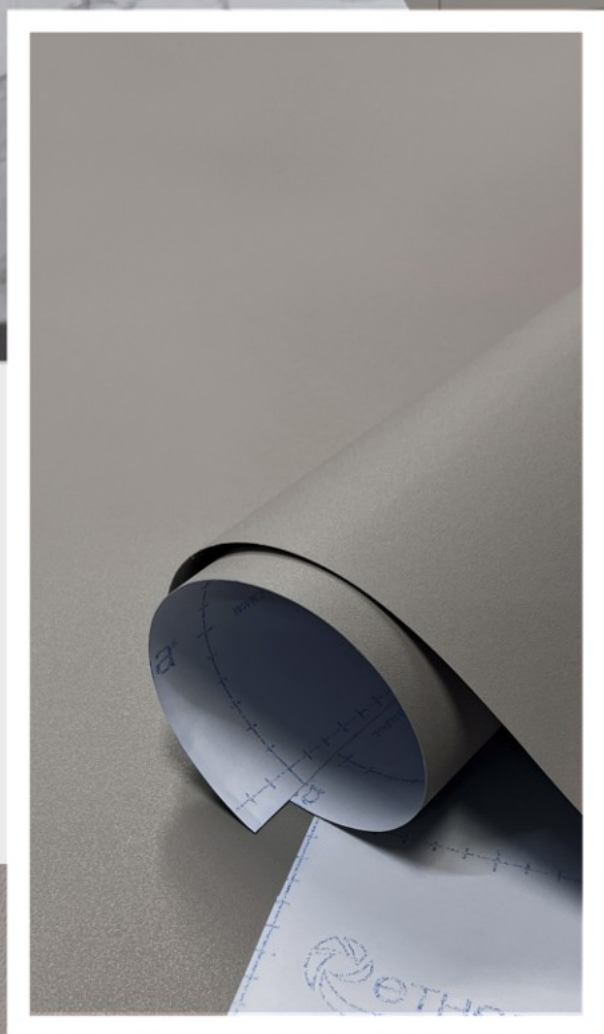

ETHERNA DECOR

ADESIVO FÓRMICA FENDI

A cor do produto pode variar de acordo com o seu dispositivo eletrônico. Solicite amostra física.