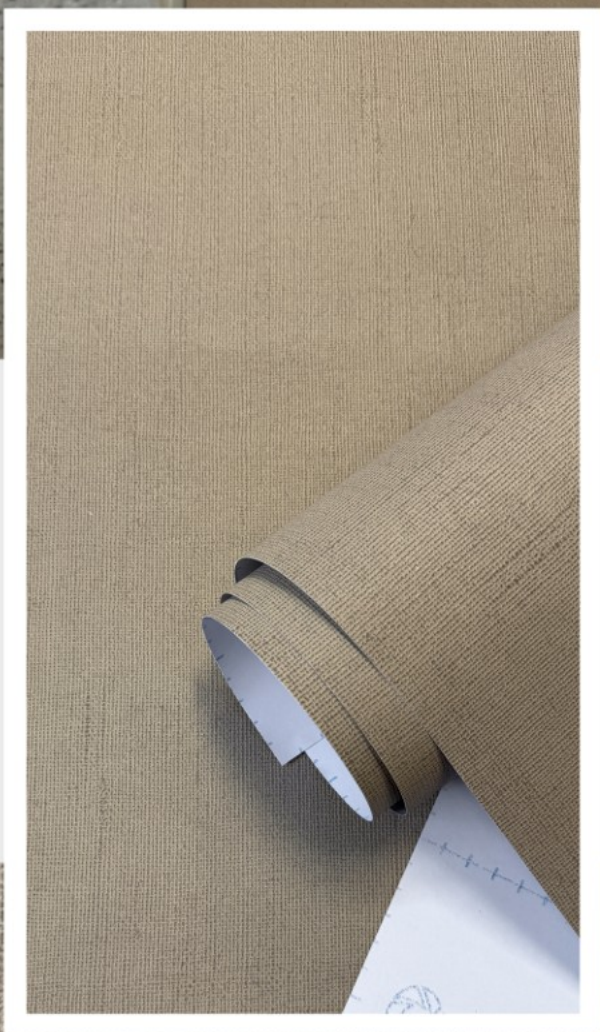

 ETHERNA[®] DECOR

**LINEM
BEGE**

A cor do produto pode variar de acordo com o seu dispositivo eletrônico. Solicite amostra física.

imagem meramente ilustrativa

 ETHERNA[®] DECOR

**LINEM
BEGE
GREIGE**

A cor do produto pode variar de acordo com o seu dispositivo eletrônico. Solicite amostra física.