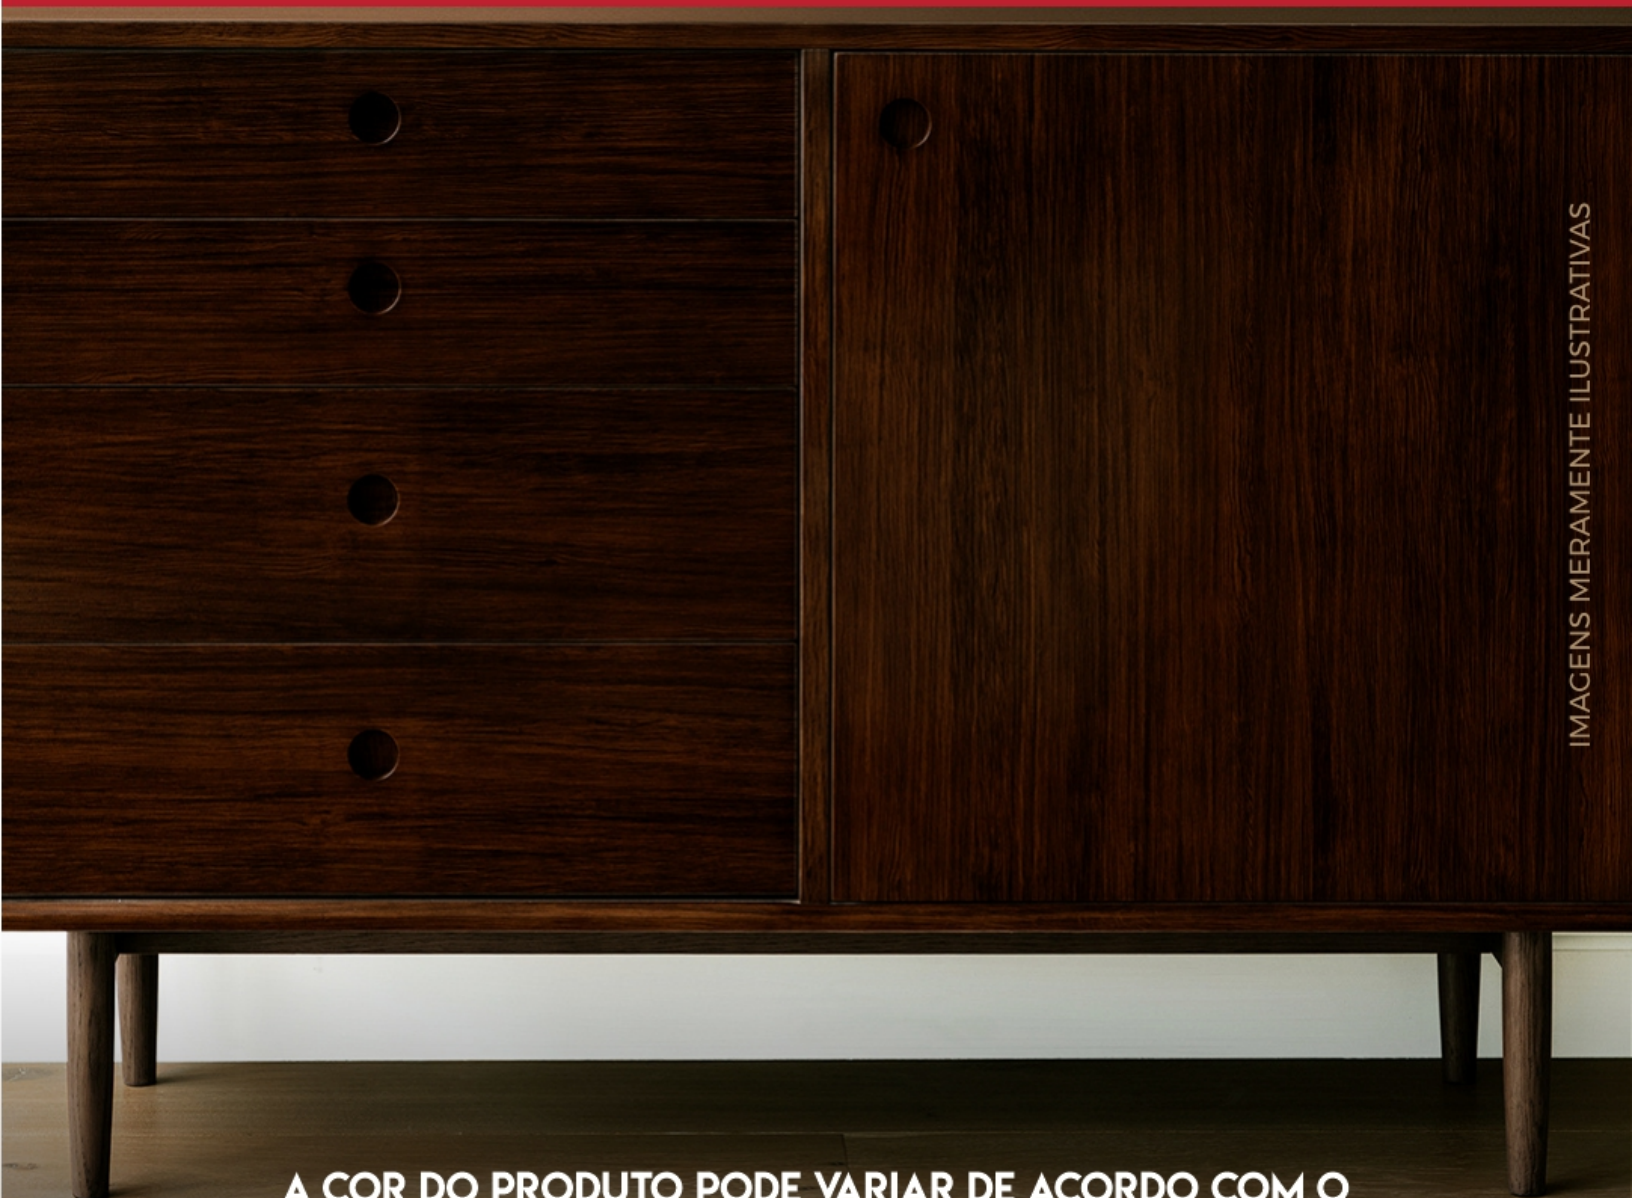

IMAGENS MERAMENTE ILUSTRATIVAS

A COR DO PRODUTO PODE VARIAR DE ACORDO COM O SEU DISPOSITIVO ELETRÔNICO. SOLICITE AMOSTRA FÍSICA.